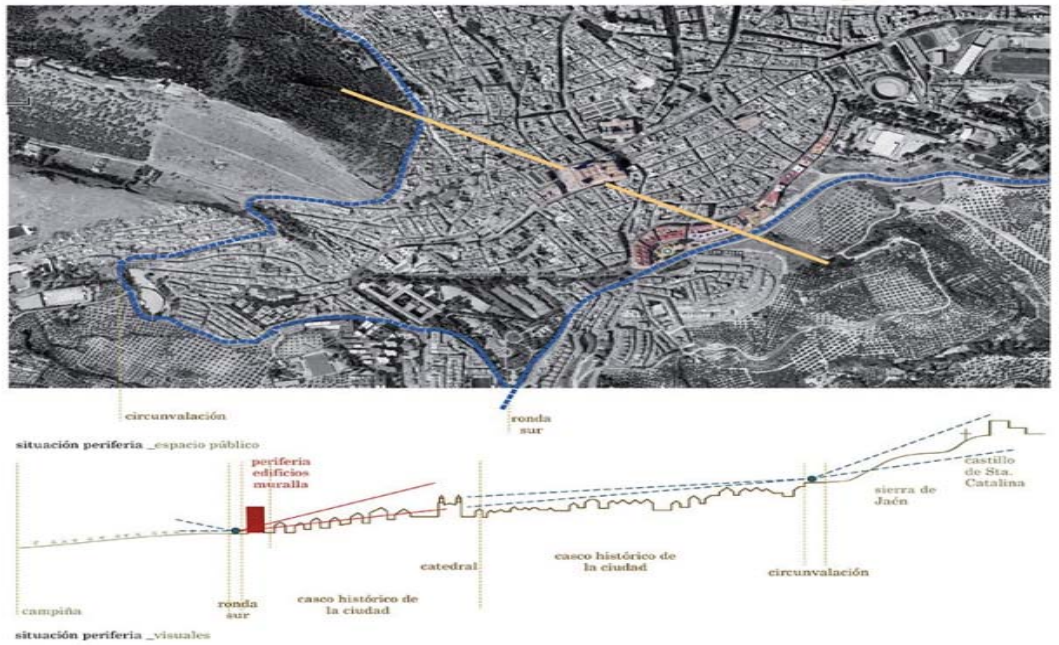

Grupo III: Asalto a la muralla

J. Emilio Murcia Serrano
Juana Sánchez Quesada
Elena Rodríguez Pérez
Deniz Tozcuoglu
Teresa Ureña Cañada
José María Díaz Martínez
Javier Ingelmo Moyano
Tutores
María José Fernández
Laureano Matas