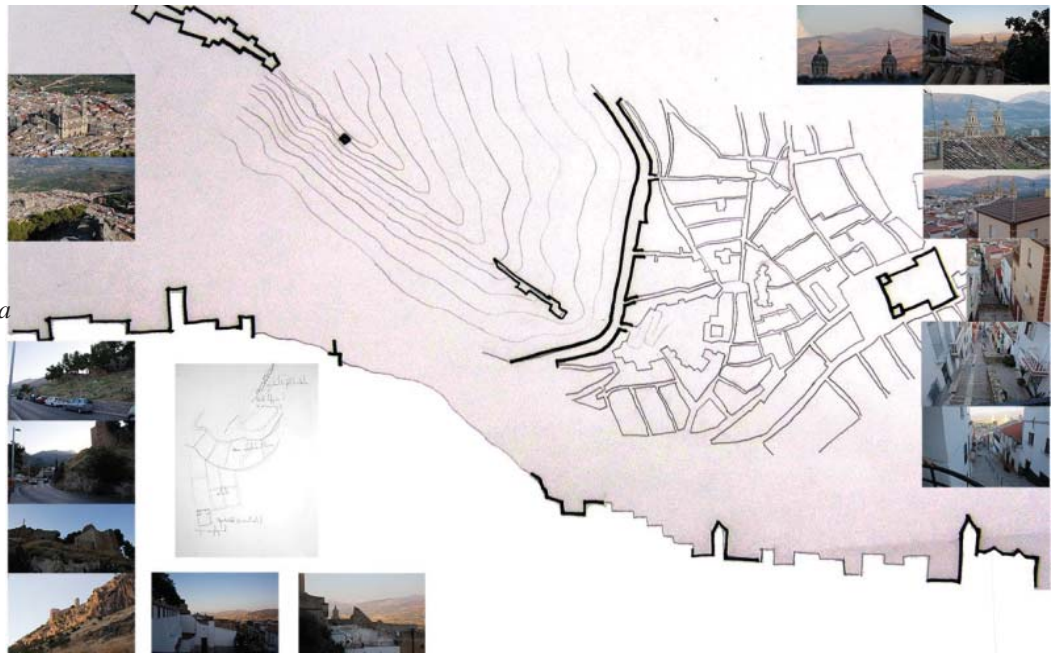

Grupo II:

Vicente Guzmán López
Apolinar Marín Zamora
Eugenia Álvarez Blanch
Sandra Túlsidas González
Francisco J. Sánchez
Antonio J. García Anguita
José Luis Martín Hijano
Macarena Castillo Parraga
Herminia Mozo Moreno
Tutores
Marian Leboeiro
José María Lozano